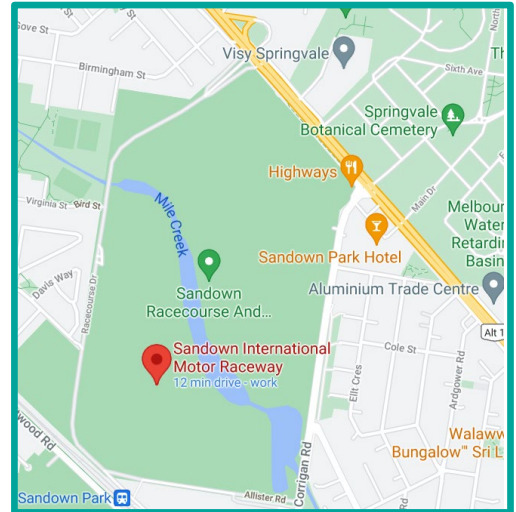

# ចូរទៅចាក់វ៉ាក់សាំងកូវីដ-១៩ នៅតំបន់ស្រ្តីងវែលឥឡូវនេះ

## មណ្ឌលចាក់វ៉ាក់សាំងកូវីដ-១៩ ឥឡូវនេះបើកនៅវាលវែងប្រណាំង Sandown Racecourse

Monash Health កំពុងបើកមណ្ឌលចាក់វ៉ាក់សាំងសហគមន៍ នៅវាលវែងប្រណាំង Sandown Racecourse។ ការចាក់វ៉ាក់សាំងនេះឥតគិតថ្លៃទេ មានសុវត្ថិភាព ហើយវាជាវិធីល្អបំផុតដើម្បីការពារ ខ្លួនអ្នក ក្រុមគ្រួសាររបស់អ្នក ហើយនិងសហគមន៍។

### ទីតាំង

591 - 659 Princes Highway  
Springvale VIC 3171

### ដើម្បីទៅកាន់ទីនោះ

**តាមឡាន៖** ចូលបានតែតាមផ្លូវ Princes Highway 19  
មានចំណតថយន្តឥតគិតថ្លៃនៅនឹងកន្លែង ដោយមានកន្លែងចតថយន្តអាទិភាព  
**ស្ថានីយ៍ថតភ្លើងដែលនៅជិតបំផុត៖** Sandown Park (ច្រកចេញចូលសម្រាប់អ្នកដើរតែប៉ុណ្ណោះ ពីស្ថានីយ៍ថតភ្លើង)  
**ចំណតថយន្តក្រុងជិតជាងគេ៖** ផ្លូវ Princes Highway/Racecourse Drive (ថយន្តក្រុង 800)